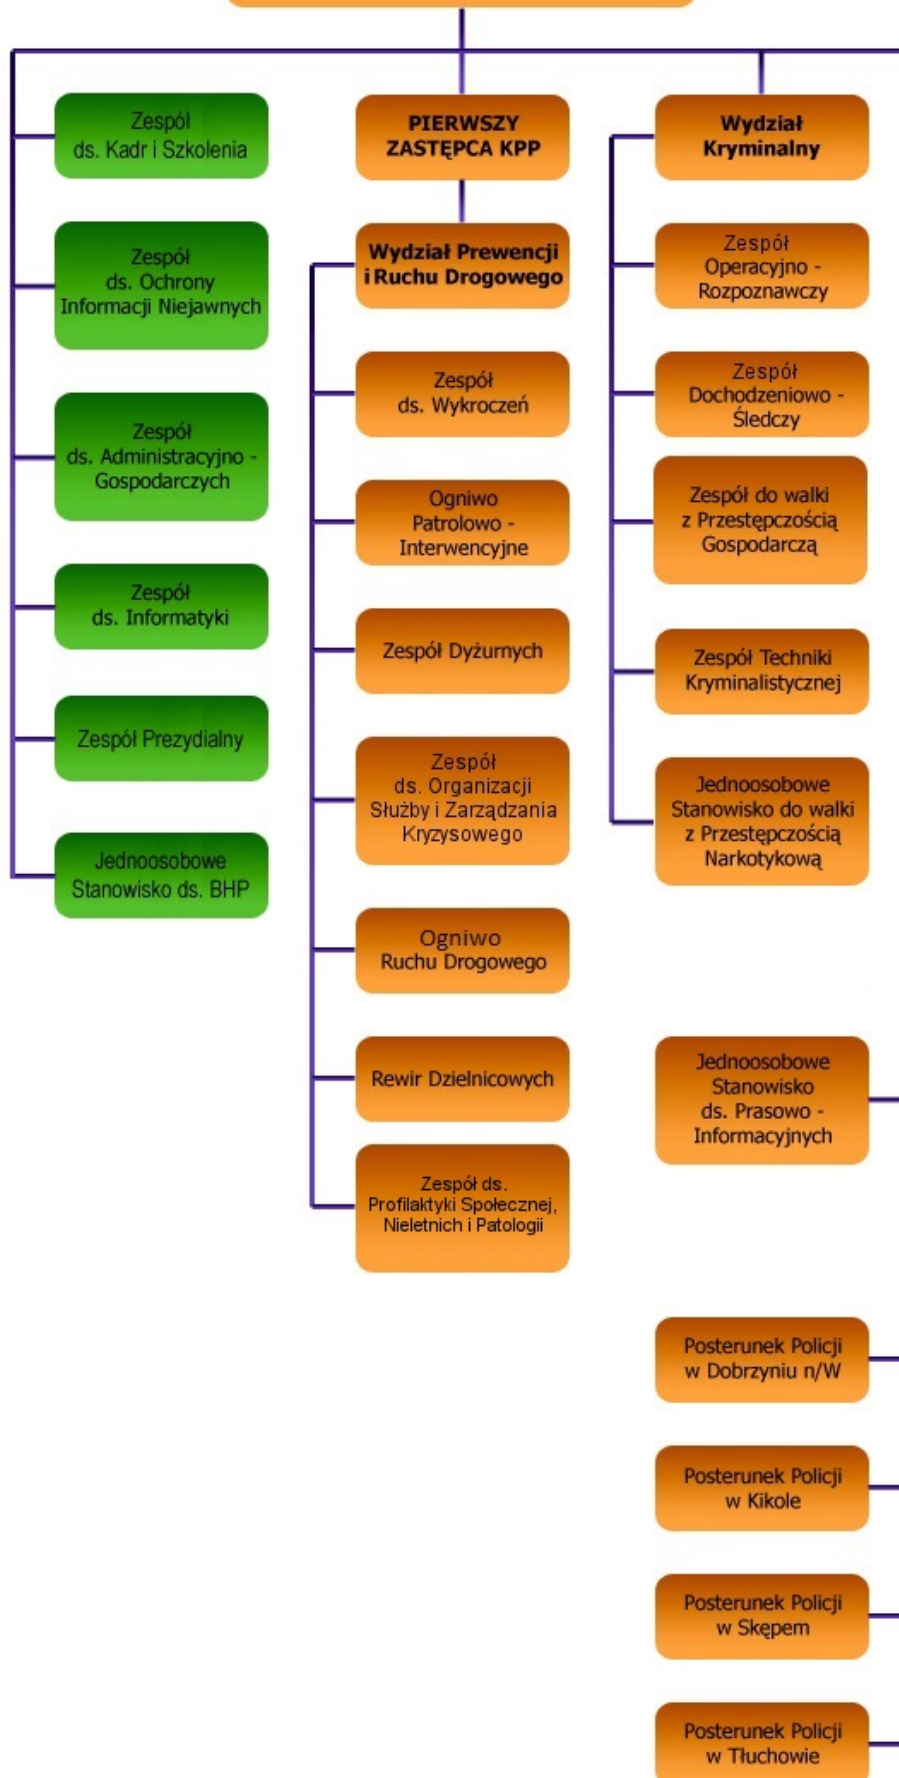

# KPP W LIPNIE

<http://lipno.kujawsko-pomorska.policja.gov.pl/k36/informacje/struktura-rganizacyjna/61072,Struktura-Organizacyjna-Komendy-Powiatowej-Policji-w-Lipnie.html>  
2019-01-16, 15:04

## STRUKTURA ORGANIZACYJNA KOMENDY POWIATOWEJ POLICJI W LIPNIE

**KOMENDANT POWIATOWY POLICJI  
W LIPNIE**

Autor: podkom. Małgorzata Małkowska

Publikacja: Artur Lewandowski

Ocena: 4.8/5 (4)

[Tweetnij](#)