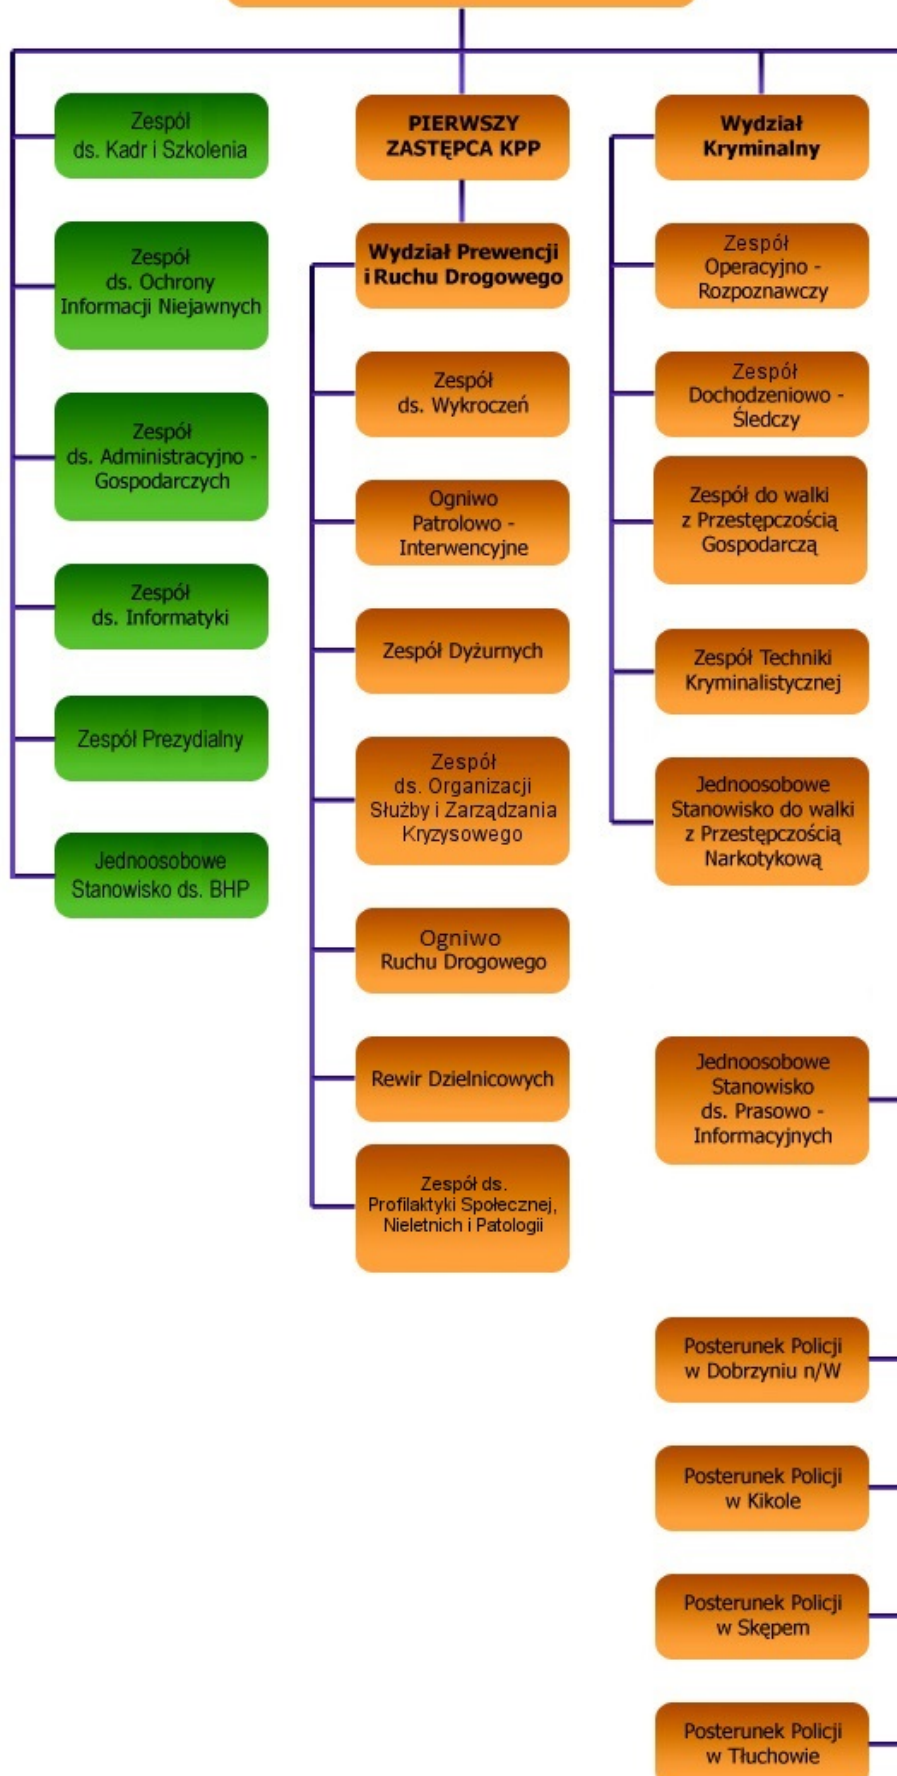

KPP W LIPNIE

<http://lipno.kujawsko-pomorska.policja.gov.pl/k36/informacje/struktura-rganizacyjna/61072,Struktura-Organizacyjna-Komendy-Powiatowej-Policji-w-Lipnie.html>
2018-04-27, 10:45

STRUKTURA ORGANIZACYJNA KOMENDY POWIATOWEJ POLICJI W LIPNIE

**KOMENDANT POWIATOWY POLICJI
W LIPNIE**

Autor: mł. asp. Małgorzata Małkowska

Publikacja: Artur Lewandowski

Ocena: 4/5 (1)

[Tweetnij](#)