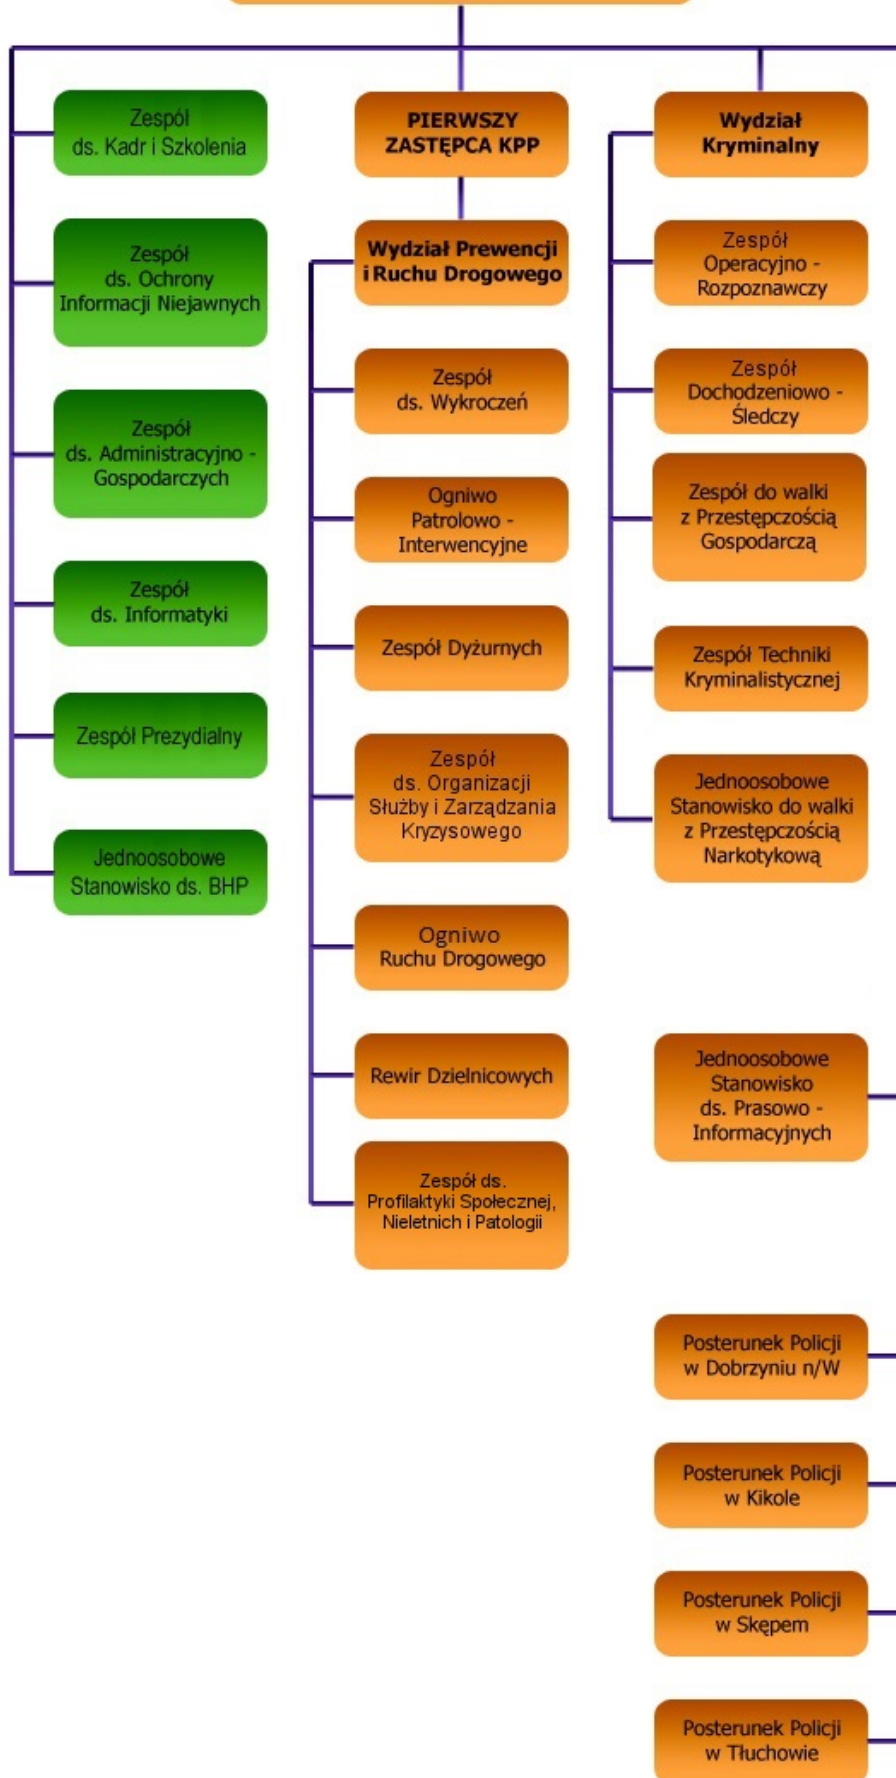

**KOMENDANT POWIATOWY POLICJI
W LIPNIE**