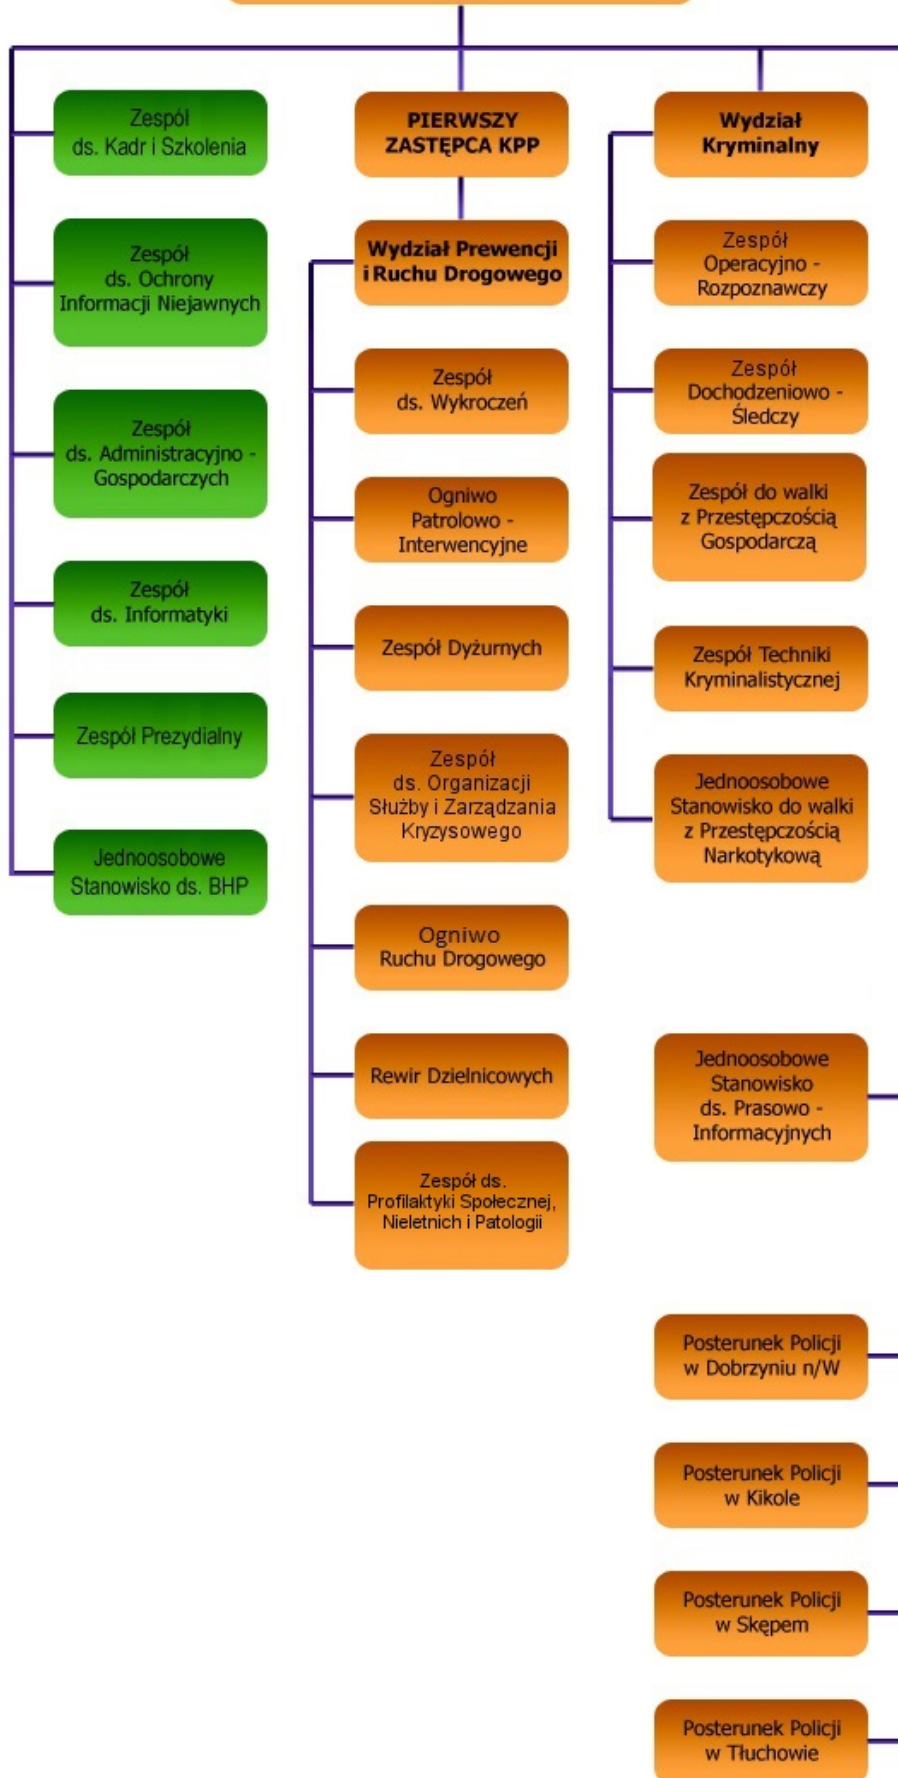

**KOMENDANT POWIATOWY POLICJI
W LIPNIE**