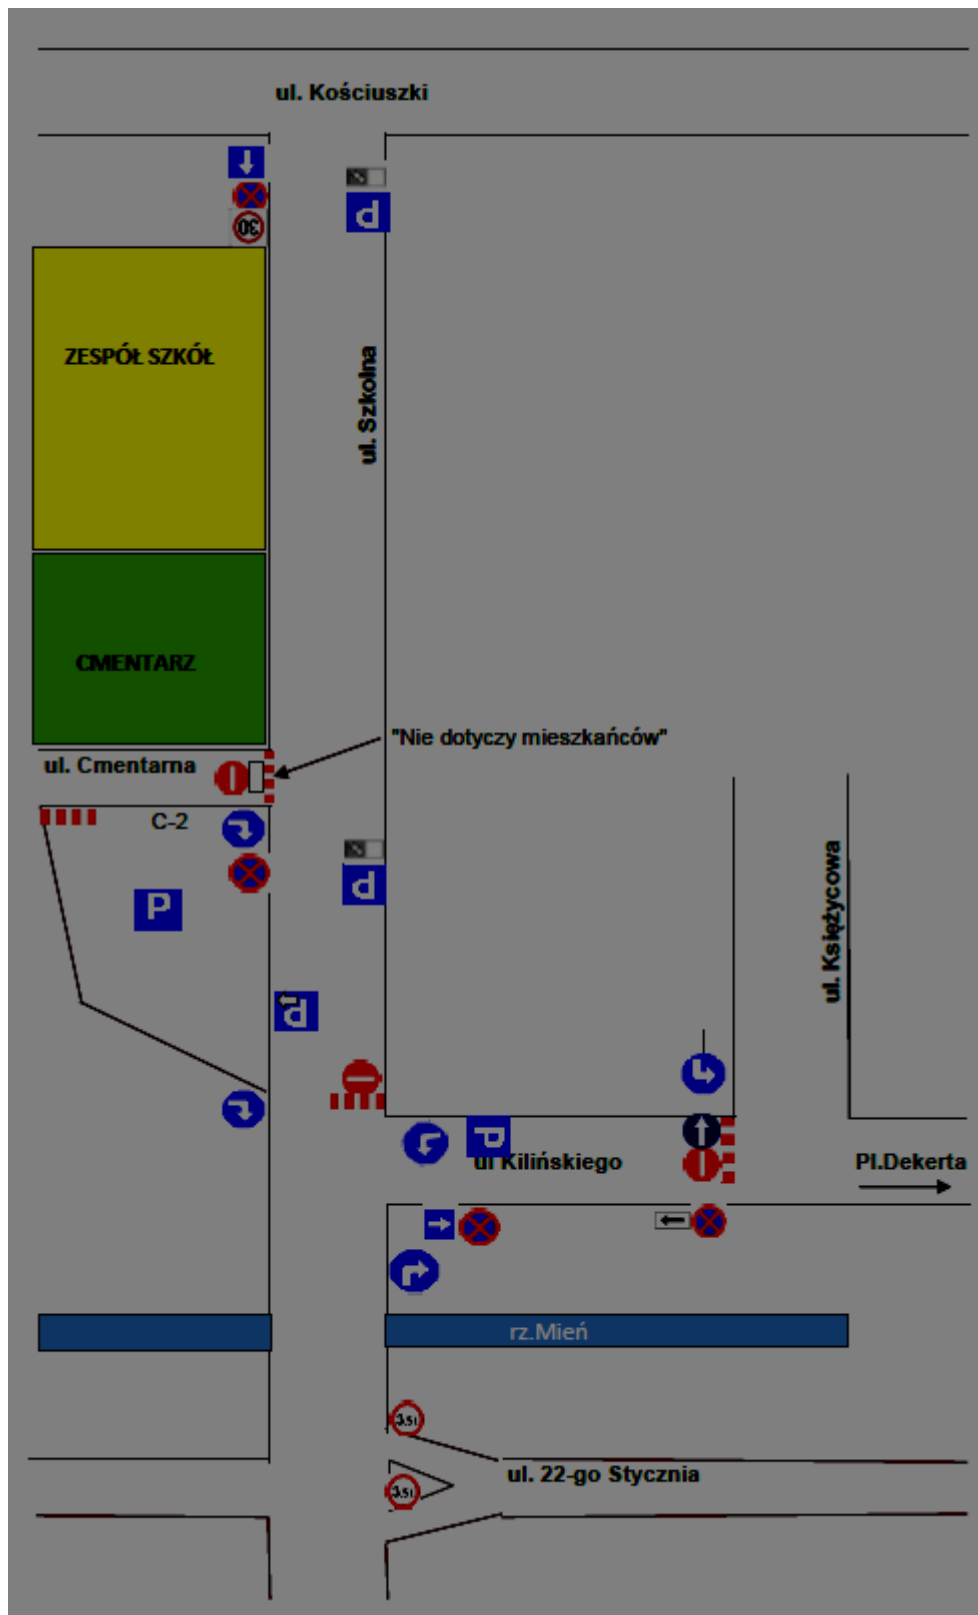

Publikacja: sierż. szt. Katarzyna Sobocińska